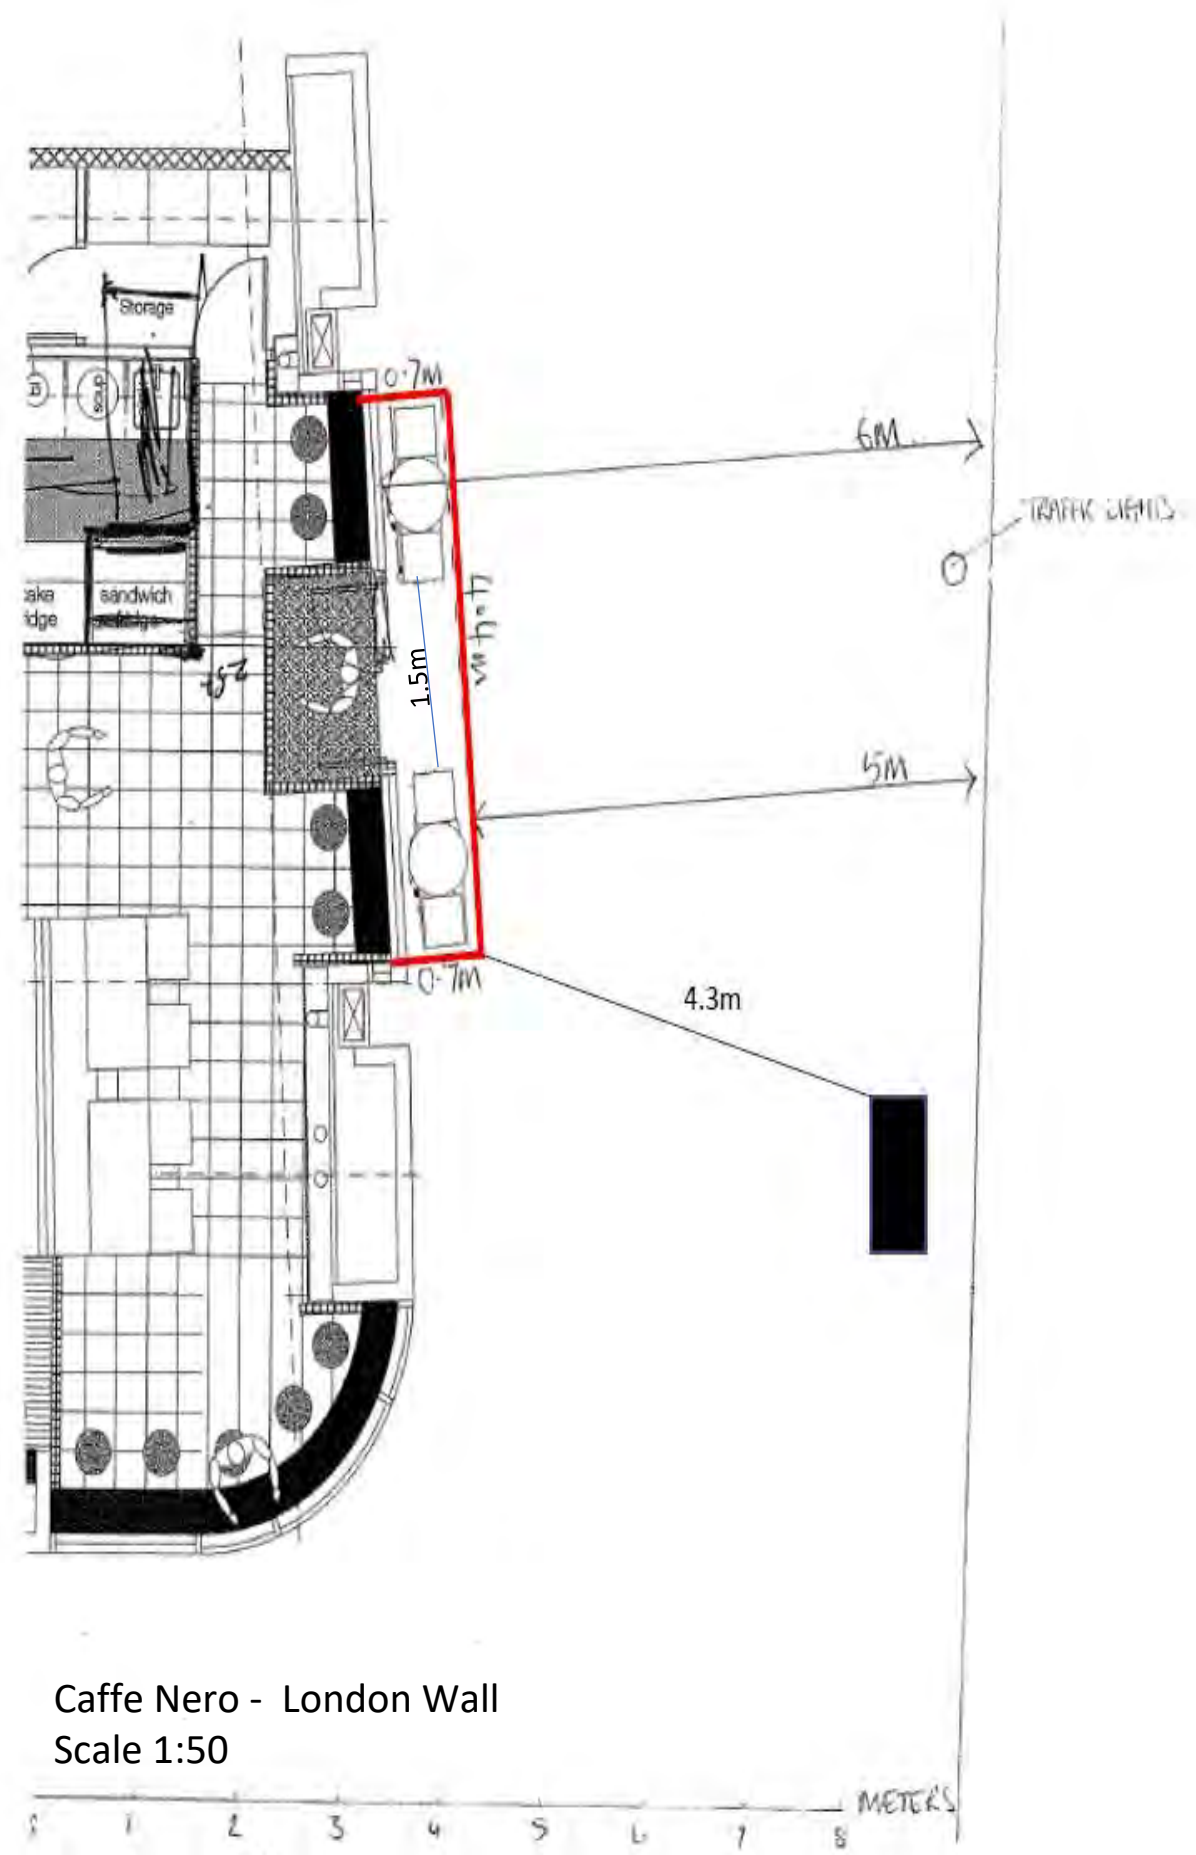

A3 PAPER
SIZE

Caffe Nero - London Wall
Scale 1:50

**CAFFÈ
NERO**

72 London Wall, London
EC2N 2DB