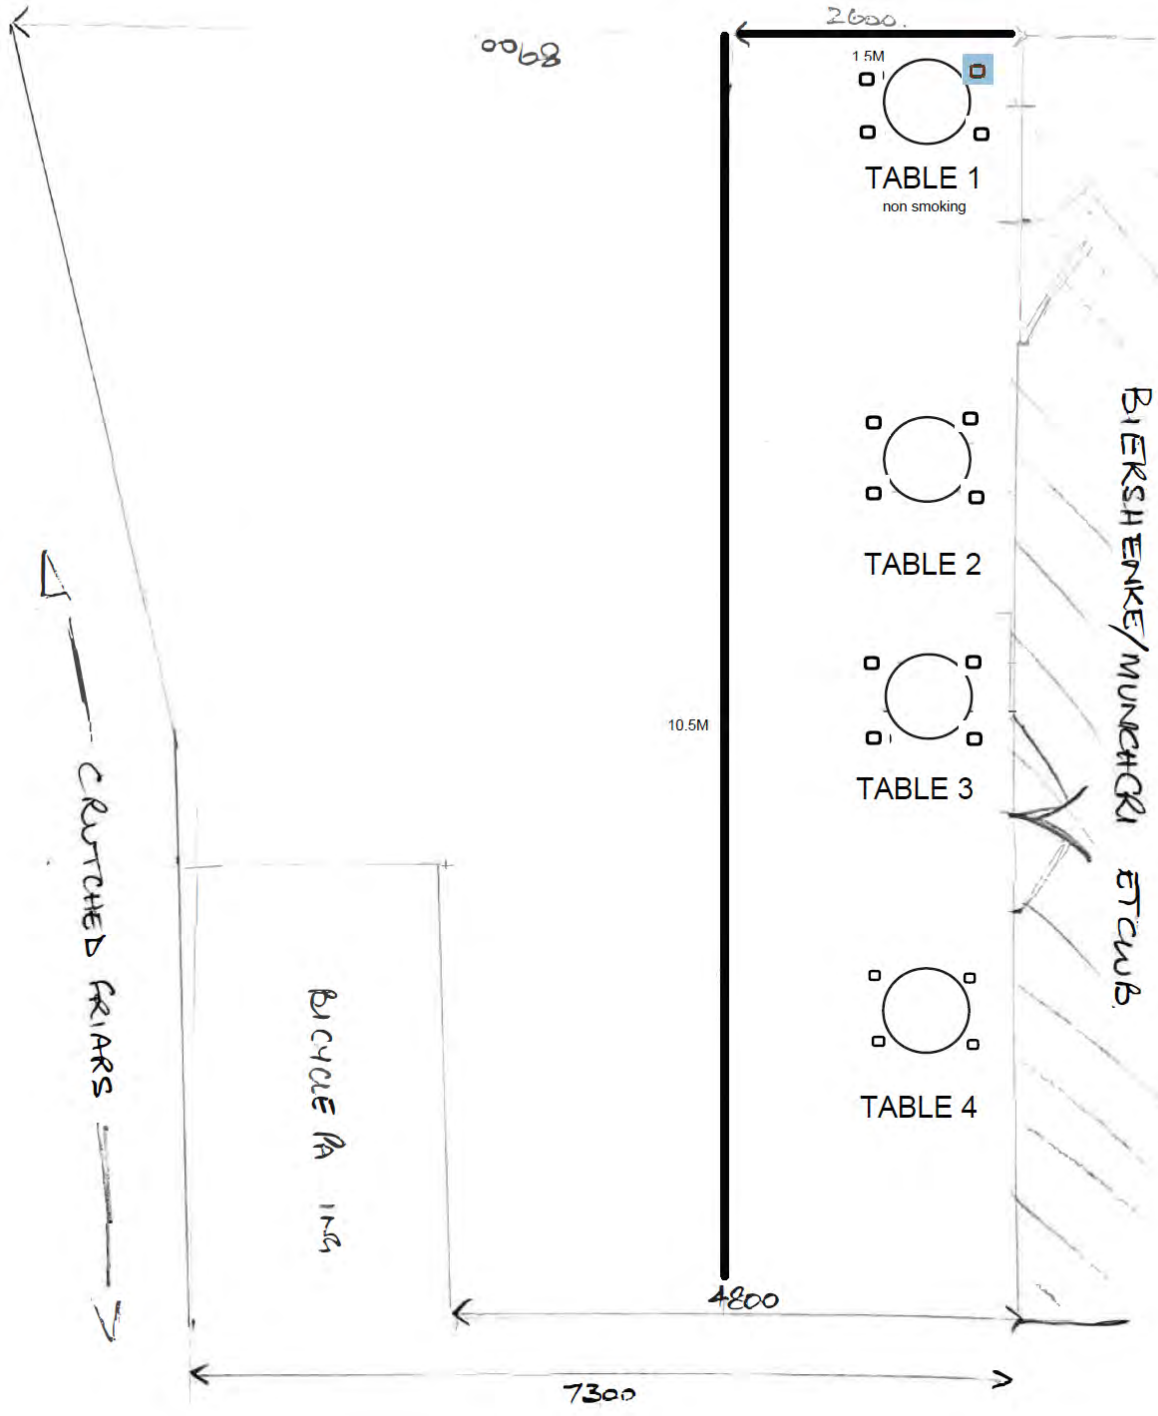

← COOPERS ROW →

0068

2600

1.5M

TABLE 1
non smoking

TABLE 2

TABLE 3

TABLE 4

BIERSHENKE/MUNCHERU ETCUB

10.5M

4800

7300

BICYCLE RACKING

← CRUTCHED FRIARS →